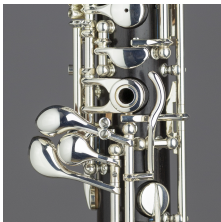

## Tradition and Innovation

新設計のリードシーバーを搭載。容量、重量ともに多く、より豊かな響きを実現します。リードを差し込みやすくするために若干ソケットの内径を緩めています。

使用頻度の低いG#-Aトリルキーを省きました。  
(左)YOB-831 (右)YOB-831C

使用頻度の低いLowC-C#(バナナキー)を省きました。  
(左)YOB-831 (右)YOB-831C