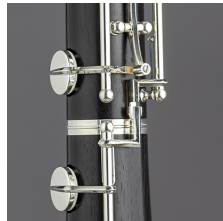

## Tradition and Innovation

新設計のリードシーバーを搭載。容量、重量ともに多く、より豊かな響きを実現します。リードを差し込みやすくするために若干ソケットの内径を緩めています。

使用頻度の低いG#-Aトリルキーを省きました。  
(左)YOB-831 (右)YOB-831C

使用頻度の低いLowC-C#(バナナキー)を省きました。  
(左)YOB-831 (右)YOB-831C

Low Hレゾナンスキーと、Low Bbレゾナンスキーの調整ネジを省きました。  
(左)YOB-831 (右)YOB-831C

2段階可動式指掛けを採用。楽器本体を保持しやすく、操作性が格段に向上しました。

YOB-831用標準ケースとケースカバーが付属します。