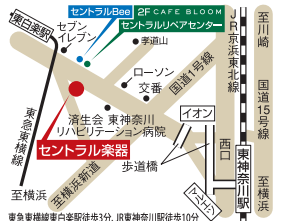

駐車場完備

詳細な地図はこちらより
ご覧いただけます。
（満車の際はご容赦ください。）

ホームページは
こちら