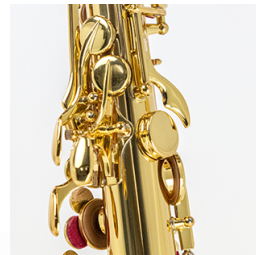

吹奏楽発祥の地、文化の港ヨコハマ

株式会社 **セントラル楽器**

〒221-0822 神奈川県横浜市西神奈川 1-15-2

TEL 045-324-3111 FAX 045-324-4025

C-Limited Q 検索