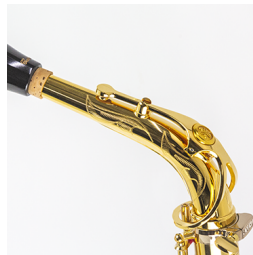

吹奏楽発祥の地、文化の港ヨコハマ

株式会社 **セントラル楽器**

〒221-0822 神奈川県横浜市西神奈川 1-15-2

TEL 045-324-3111 FAX 045-324-4025

C-Limited Q 検索